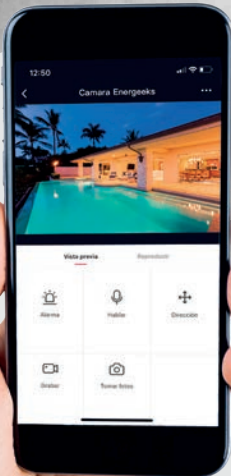

## CÁMARA WIFI DE VIGILANCIA

- ▶ Mantén vigilado tu hogar, negocio o tus seres queridos desde cualquier lugar con esta cámara de visión 360°.
- ▶ Podrás visualizar en directo, recibir notificaciones por detección, grabar imágenes y hablar/escuchar desde tu smartphone.

Función habla/escucha

Visión nocturna (hasta 10 m)

Auto tracking

Micro SD / Nube / Grabador NVR

Rotación 355° horizontal 90° vertical

Descarga la App gratuita **Energeeks 3.0** (iOS y Android) y controla todos tus dispositivos.

## CÁMARA WIFI INTERIOR/EXTERIOR CON BATERÍA RECARGABLE RANGER II

REF. EG-CIPBAT002

WIFI  
2,4 Ghz

Notificaciones

Sensor de  
movimiento

Función  
habla/escucha

Visión nocturna  
(10 m)

MicroSD /  
Nube