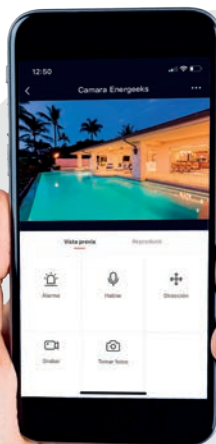

Recibe los avisos, monitorea y controla tus sistemas de seguridad desde tu teléfono móvil con **Energeeks 3.0**